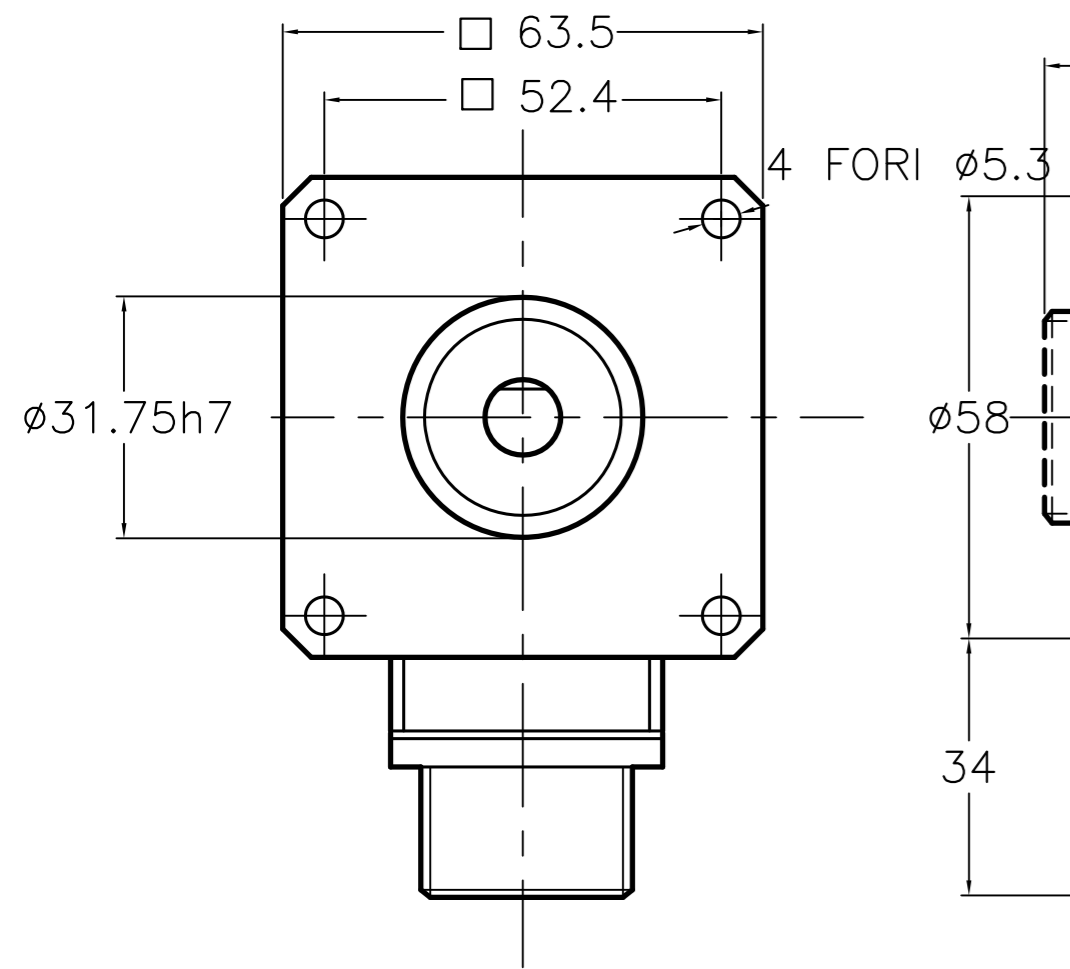

E620 uscita serracavo  
E620 cable outlet

\* Albero disponibile nei diametri  
8mm-9.52mm-10mm  
albero diametro 6mm lunghezza 10mm  
\* Available shaft diameters  
8mm-9.52mm-10mm  
shaft diameter 6mm length 10mm

E620 uscita connettore 7p  
E620 7pin connector outlet

\* Albero disponibile nei diametri  
8mm-9.52mm-10mm  
albero diametro 6mm lunghezza 10mm  
\* Available shaft diameters  
8mm-9.52mm-10mm  
shaft diameter 6mm length 10mm

E620 uscita connettore 10p  
E620 10pin connector outlet

\* Albero disponibile nei diametri  
8mm-9.52mm-10mm  
albero diametro 6mm lunghezza 10mm  
\* Available shaft diameters  
8mm-9.52mm-10mm  
shaft diameter 6mm length 10mm

| DISEGNO N.                                    | CODICE      | SCALA  | FOGLIO      | SOSTITUITO DA | DATA  | FIRMA | DISEGNATO | DATA    | SOFTWARE |
|---|-------------|--------|-------------|---------------|-------|-------|-----------|---------|----------|
| M1008V  |             | 1:1    | 1 di 1      |               |       |       | T.R.      | 26.3.12 |          |
| DENOMINAZIONE                                 | TOLL.       | MATER. | SOSTITUISCE | DATA          | FIRMA | VISTO | FILE      |         |          |
| E620<br>DIMENSIONI D'INGOMBRO<br>USO CATALOGO |             |        |             |               |       |       |           |         |          |
| NOTE  | DESCRIZIONE | DATA   | FIRMA       |               |       |       |           |         |          |
|   |             |        |             |               |       |       |           |         |          |
| CLIENTE                                       | MODIFICHE   |        |             |               |       |       |           |         |          |
|   |             |        |             |               |       |       |           |         |          |