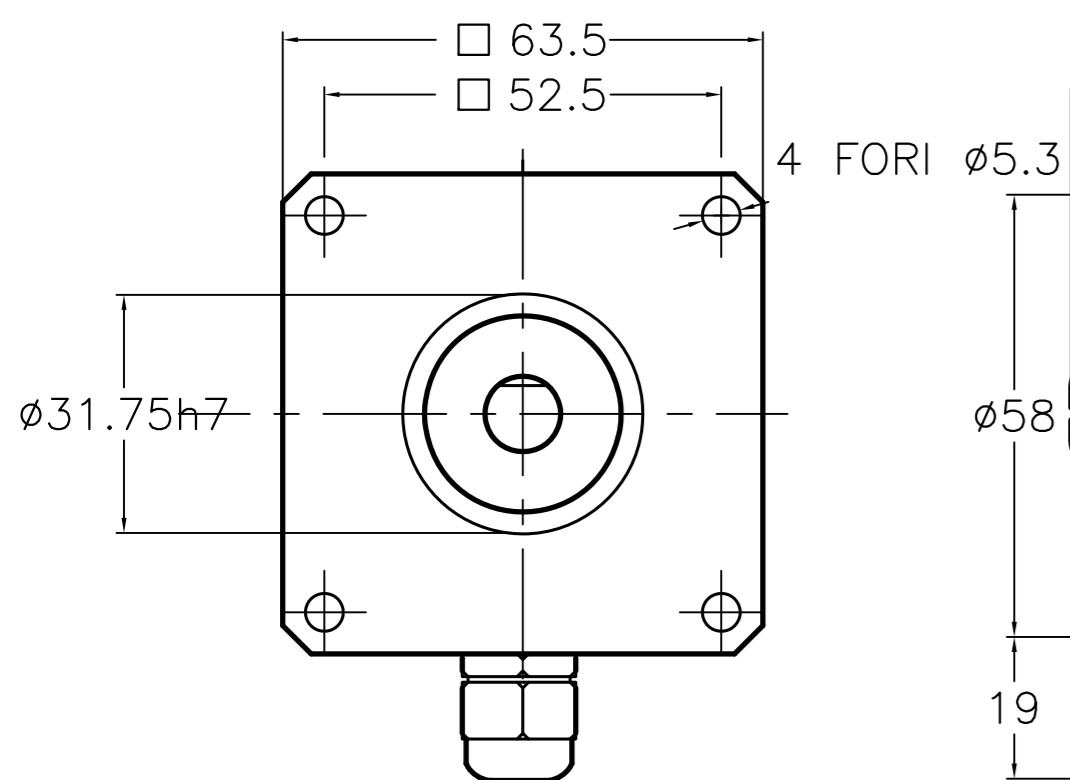

E620 uscita serracavo  
E620 cable outlet

\* Albero disponibile nei diametri  
8mm-9.52mm-10mm  
albero diametro 6mm lunghezza 10mm  
\* Available shaft diameters  
8mm-9.52mm-10mm  
shaft diameter 6mm length 10mm

E620 uscita connettore 7p  
E620 7pin connector outlet

\* Albero disponibile nei diametri  
8mm-9.52mm-10mm  
albero diametro 6mm lunghezza 10mm  
\* Available shaft diameters  
8mm-9.52mm-10mm  
shaft diameter 6mm length 10mm

E620 uscita connettore 10p  
E620 10pin connector outlet

\* Albero disponibile nei diametri  
8mm-9.52mm-10mm  
albero diametro 6mm lunghezza 10mm  
\* Available shaft diameters  
8mm-9.52mm-10mm  
shaft diameter 6mm length 10mm

| DISEGNO N.                                    | CODICE      | SCALA  | FOGLIO      | SOSTITUITO DA | DATA  | FIRMA | DISEGNATO | DATA    | SOFTWARE |
|---|-------------|--------|-------------|---------------|-------|-------|-----------|---------|----------|
| M1008V  |             | 1:1    | 1 di 1      |               |       |       | T.R.      | 26.3.12 |          |
| DENOMINAZIONE                                 | TOLL.       | MATER. | SOSTITUISCE | DATA          | FIRMA | VISTO | FILE      |         |          |
| E620<br>DIMENSIONI D'INGOMBRO<br>USO CATALOGO |             |        |             |               |       |       |           |         |          |
| NOTE  | DESCRIZIONE | DATA   | FIRMA       |               |       |       |           |         |          |
|   |             |        |             |               |       |       |           |         |          |
| CLIENTE                                       | MODIFICHE   |        |             |               |       |       |           |         |          |
|   |             |        |             |               |       |       |           |         |          |