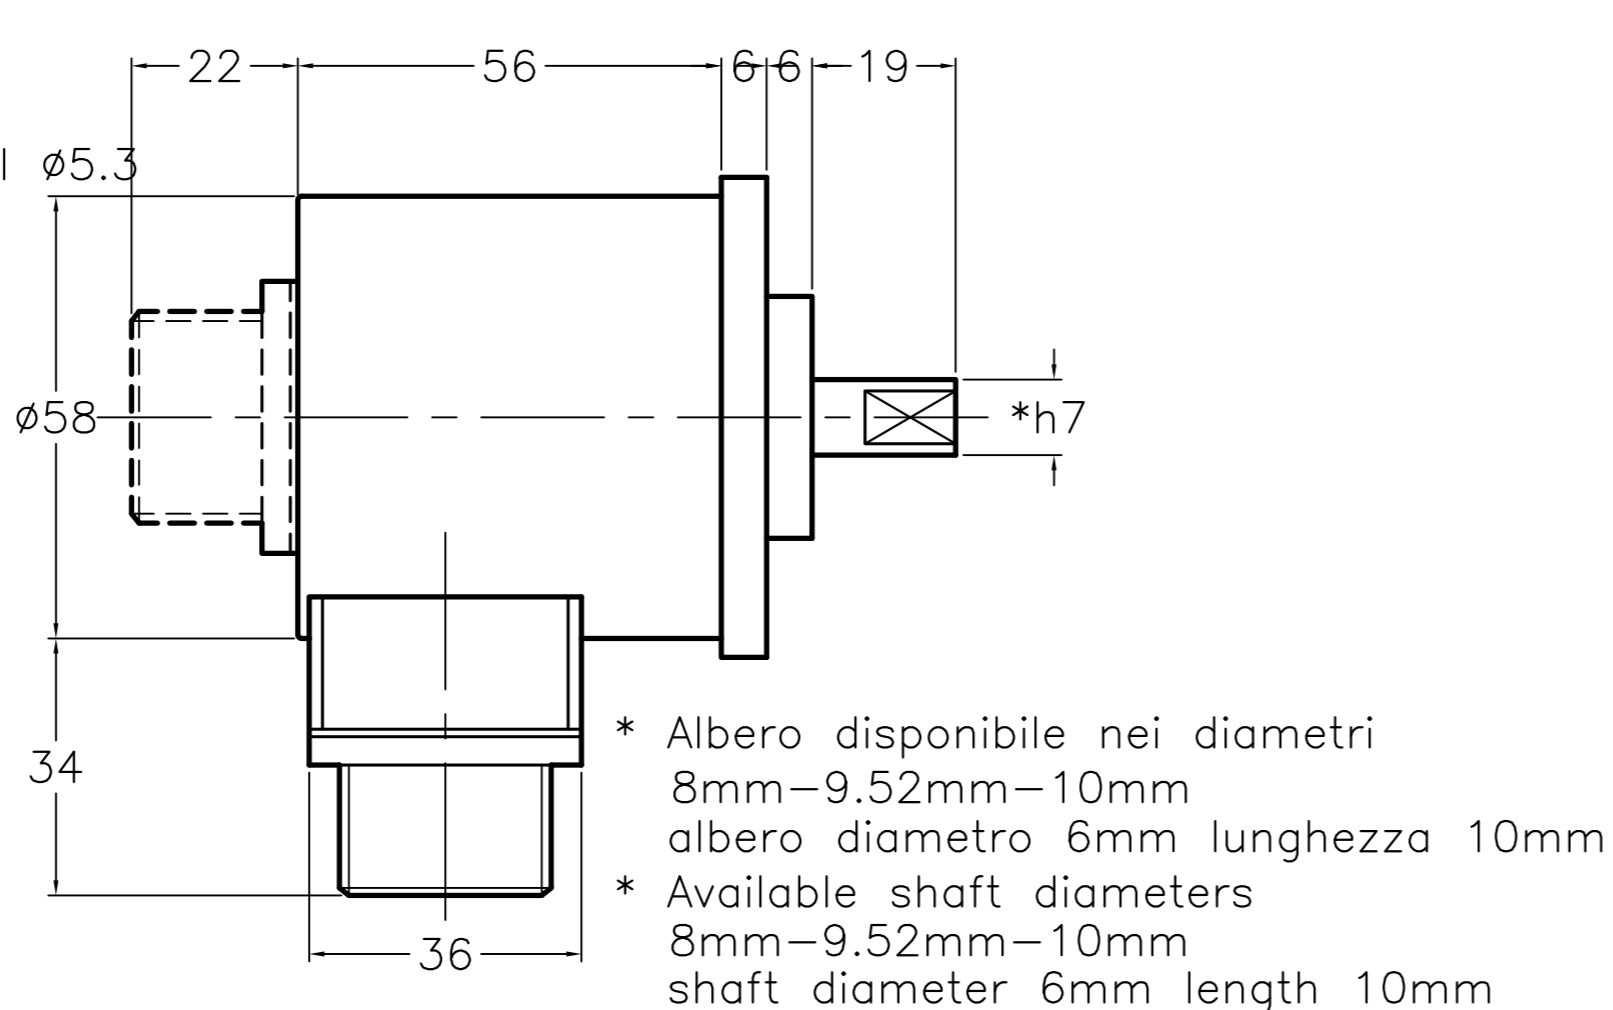

E620 uscita serracavo  
E620 cable outlet

\* Albero disponibile nei diametri  
8mm-9.52mm-10mm  
albero diametro 6mm lunghezza 10mm  
\* Available shaft diameters  
8mm-9.52mm-10mm  
shaft diameter 6mm length 10mm

E620 uscita connettore 7p  
E620 7pin connector outlet

\* Albero disponibile nei diametri  
8mm-9.52mm-10mm  
albero diametro 6mm lunghezza 10mm  
\* Available shaft diameters  
8mm-9.52mm-10mm  
shaft diameter 6mm length 10mm

E620 uscita connettore 10p  
E620 10pin connector outlet

\* Albero disponibile nei diametri  
8mm-9.52mm-10mm  
albero diametro 6mm lunghezza 10mm  
\* Available shaft diameters  
8mm-9.52mm-10mm  
shaft diameter 6mm length 10mm

| DISEGNO N.                                    | CODICE      | SCALA  | FOGLIO      | SOSTITUITO DA | DATA  | FIRMA | DISEGNATO | DATA    | SOFTWARE |
|---|-------------|--------|-------------|---------------|-------|-------|-----------|---------|----------|
| M1008V  |             | 1:1    | 1 di 1      |               |       |       | T.R.      | 26.3.12 |          |
| DENOMINAZIONE                                 | TOLL.       | MATER. | SOSTITUISCE | DATA          | FIRMA | VISTO | FILE      |         |          |
| E620<br>DIMENSIONI D'INGOMBRO<br>USO CATALOGO |             |        |             |               |       |       |           |         |          |
| NOTE  | DESCRIZIONE | DATA   | FIRMA       |               |       |       |           |         |          |
|   |             |        |             |               |       |       |           |         |          |
| CLIENTE                                       | MODIFICHE   |        |             |               |       |       |           |         |          |
|   |             |        |             |               |       |       |           |         |          |