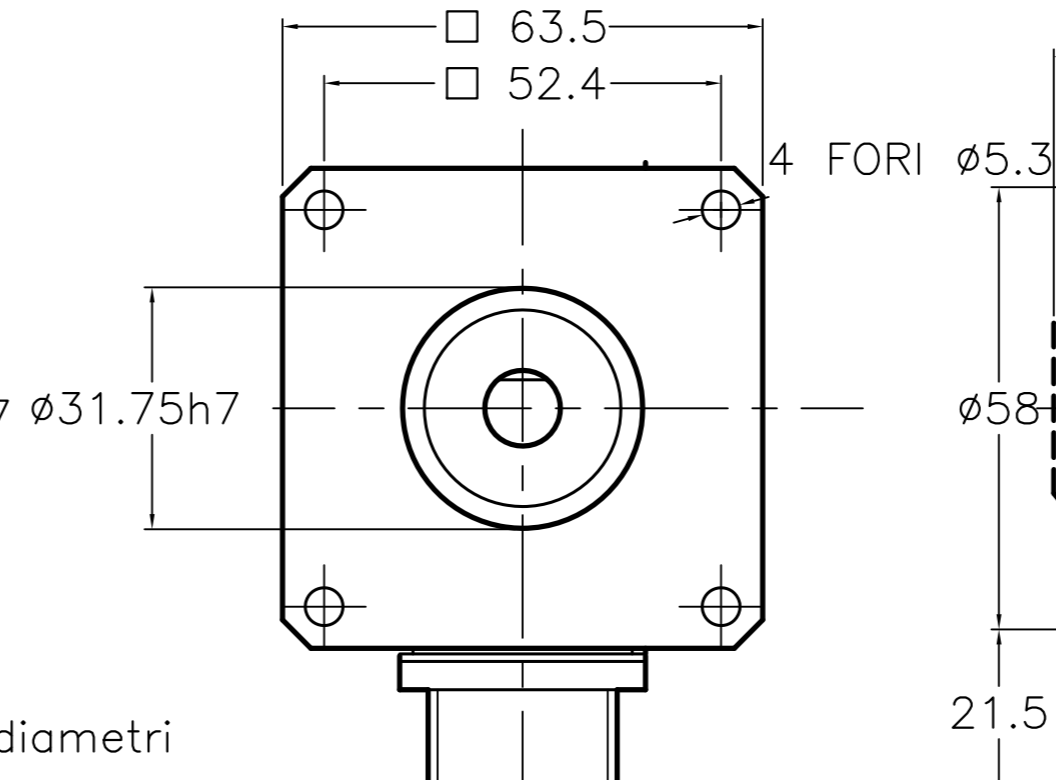

E620 uscita serracavo  
E620 cable outlet

\* Albero disponibile nei diametri  
8mm-9.52mm-10mm  
albero diametro 6mm lunghezza 10mm  
\* Available shaft diameters  
8mm-9.52mm-10mm  
shaft diameter 6mm length 10mm

E620 uscita connettore 7p  
E620 7pin connector outlet

\* Albero disponibile nei diametri  
8mm-9.52mm-10mm  
albero diametro 6mm lunghezza 10mm  
\* Available shaft diameters  
8mm-9.52mm-10mm  
shaft diameter 6mm length 10mm

E620 uscita connettore 10p  
E620 10pin connector outlet

\* Albero disponibile nei diametri  
8mm-9.52mm-10mm  
albero diametro 6mm lunghezza 10mm  
\* Available shaft diameters  
8mm-9.52mm-10mm  
shaft diameter 6mm length 10mm

| DISEGNO N.                                    | CODICE      | SCALA  | FOGLIO      | SOSTITUITO DA | DATA  | FIRMA | DISEGNATO | DATA    | SOFTWARE |
|---|-------------|--------|-------------|---------------|-------|-------|-----------|---------|----------|
| M1008V  |             | 1:1    | 1 di 1      |               |       |       | T.R.      | 26.3.12 |          |
| DENOMINAZIONE                                 | TOLL.       | MATER. | SOSTITUISCE | DATA          | FIRMA | VISTO | FILE      |         |          |
| E620<br>DIMENSIONI D'INGOMBRO<br>USO CATALOGO |             |        |             |               |       |       |           |         |          |
| NOTE  | DESCRIZIONE | DATA   | FIRMA       |               |       |       |           |         |          |
|   |             |        |             |               |       |       |           |         |          |
| CLIENTE                                       | MODIFICHE   |        |             |               |       |       |           |         |          |
|   |             |        |             |               |       |       |           |         |          |