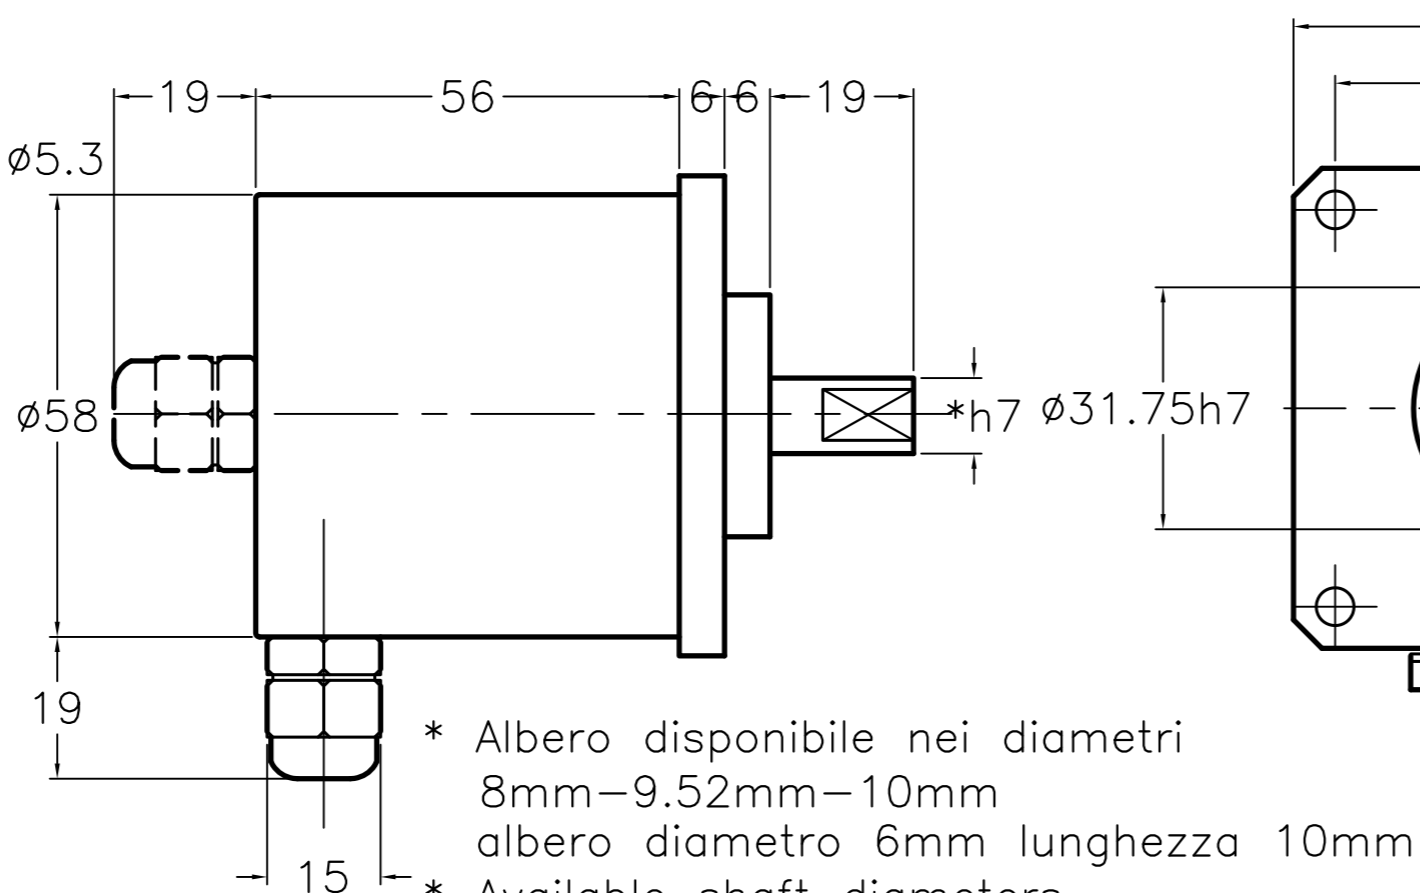

E620 uscita serracavo  
E620 cable outlet

\* Albero disponibile nei diametri  
8mm-9.52mm-10mm  
albero diametro 6mm lunghezza 10mm  
\* Available shaft diameters  
8mm-9.52mm-10mm  
shaft diameter 6mm length 10mm

E620 uscita connettore 7p  
E620 7pin connector outlet

\* Albero disponibile nei diametri  
8mm-9.52mm-10mm  
albero diametro 6mm lunghezza 10mm  
\* Available shaft diameters  
8mm-9.52mm-10mm  
shaft diameter 6mm length 10mm

E620 uscita connettore 10p  
E620 10pin connector outlet

\* Albero disponibile nei diametri  
8mm-9.52mm-10mm  
albero diametro 6mm lunghezza 10mm  
\* Available shaft diameters  
8mm-9.52mm-10mm  
shaft diameter 6mm length 10mm

| DISEGNO N.                                    | CODICE      | SCALA  | FOGLIO      | SOSTITUITO DA | DATA  | FIRMA | DISEGNATO | DATA    | SOFTWARE |
|---|-------------|--------|-------------|---------------|-------|-------|-----------|---------|----------|
| M1008V  |             | 1:1    | 1 di 1      |               |       |       | T.R.      | 26.3.12 |          |
| DENOMINAZIONE                                 | TOLL.       | MATER. | SOSTITUISCE | DATA          | FIRMA | VISTO | FILE      |         |          |
| E620<br>DIMENSIONI D'INGOMBRO<br>USO CATALOGO |             |        |             |               |       |       |           |         |          |
| NOTE  | DESCRIZIONE | DATA   | FIRMA       |               |       |       |           |         |          |
|   |             |        |             |               |       |       |           |         |          |
| CLIENTE                                       | MODIFICHE   |        |             |               |       |       |           |         |          |
|   |             |        |             |               |       |       |           |         |          |