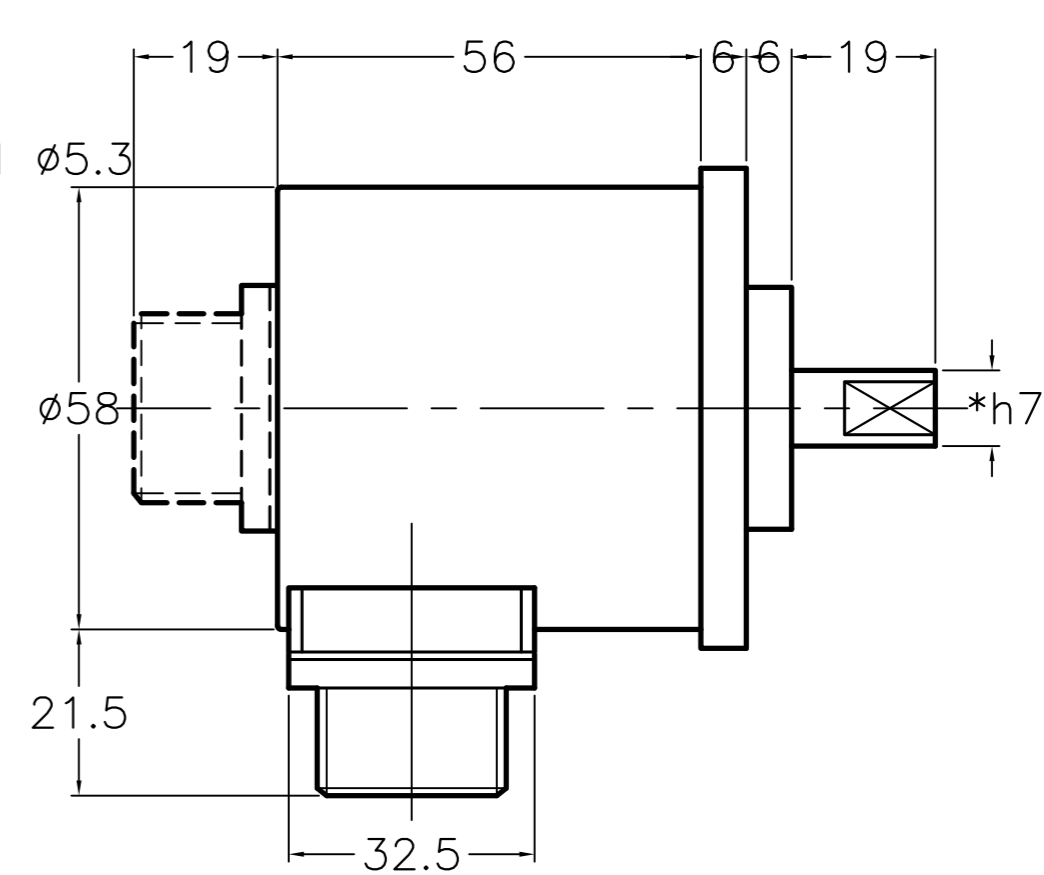

E620 uscita serracavo  
E620 cable outlet

\* Albero disponibile nei diametri  
8mm-9.52mm-10mm  
albero diametro 6mm lunghezza 10mm  
\* Available shaft diameters  
8mm-9.52mm-10mm  
shaft diameter 6mm length 10mm

E620 uscita connettore 7p  
E620 7pin connector outlet

\* Albero disponibile nei diametri  
8mm-9.52mm-10mm  
albero diametro 6mm lunghezza 10mm  
\* Available shaft diameters  
8mm-9.52mm-10mm  
shaft diameter 6mm length 10mm

E620 uscita connettore 10p  
E620 10pin connector outlet

\* Albero disponibile nei diametri  
8mm-9.52mm-10mm  
albero diametro 6mm lunghezza 10mm  
\* Available shaft diameters  
8mm-9.52mm-10mm  
shaft diameter 6mm length 10mm

| DISEGNO N.                                    | CODICE      | SCALA  | FOGLIO      | SOSTITUITO DA | DATA  | FIRMA | DISEGNATO | DATA    | SOFTWARE |
|---|-------------|--------|-------------|---------------|-------|-------|-----------|---------|----------|
| M1008V  |             | 1:1    | 1 di 1      |               |       |       | T.R.      | 26.3.12 |          |
| DENOMINAZIONE                                 | TOLL.       | MATER. | SOSTITUISCE | DATA          | FIRMA | VISTO | FILE      |         |          |
| E620<br>DIMENSIONI D'INGOMBRO<br>USO CATALOGO |             |        |             |               |       |       |           |         |          |
| NOTE  | DESCRIZIONE | DATA   | FIRMA       |               |       |       |           |         |          |
|   |             |        |             |               |       |       |           |         |          |
| CLIENTE                                       | MODIFICHE   |        |             |               |       |       |           |         |          |
|   |             |        |             |               |       |       |           |         |          |