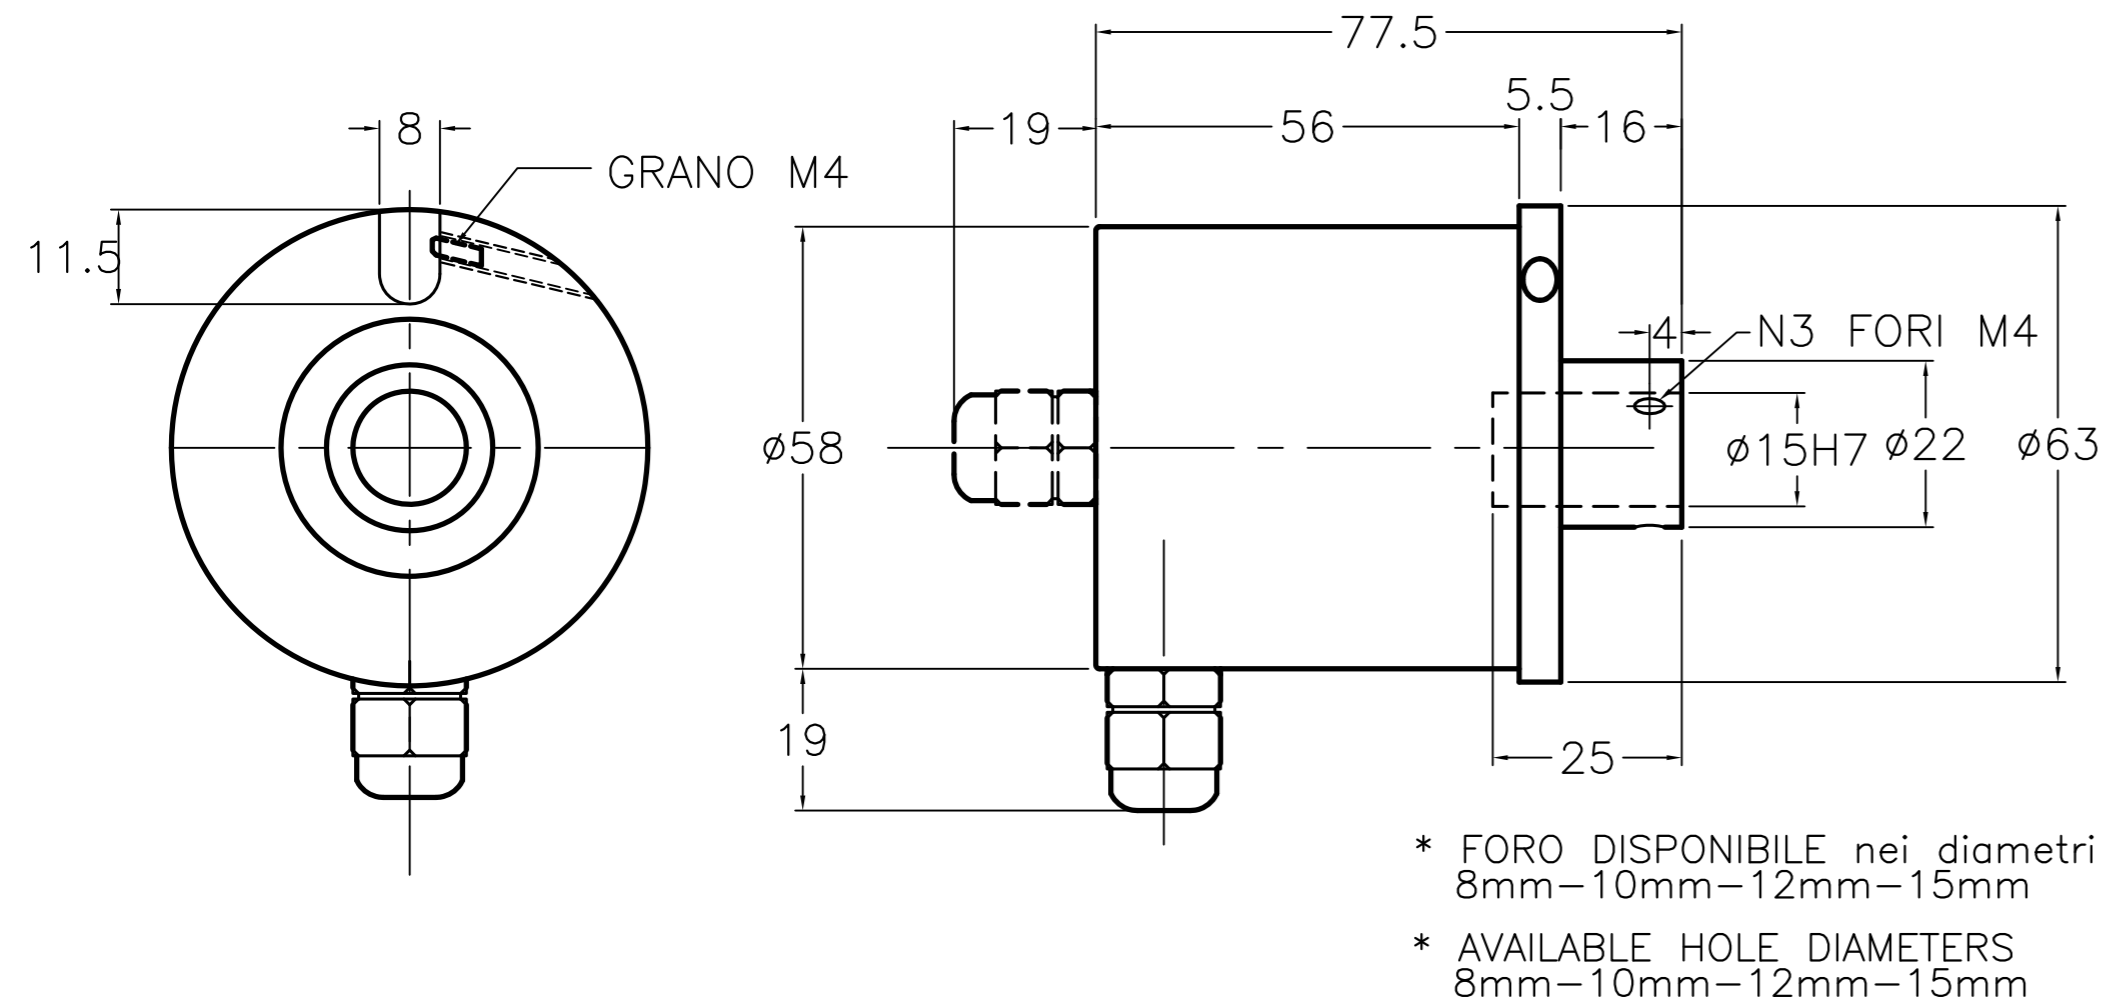

E410 uscita serracavo
E410 cable outlet

E410 uscita connettore 7 poli
E410 7pin connector outlet

E410 uscita connettore 10 poli
E410 10pin connector outlet

DISGNO N. M1027V	CODICE	SCALA 1:1	FOGLIO 1 di 1	SOSTITUITO DA	DATA	FIRMA	DISGNATO T.R.	DATA 4.12.96	SOFTWARE
DENOMINAZIONE E410 DIMENSIONI D'INGOMBRO		TOLL. ±0.1	MATER.	SOSTITUISCE	DATA	FIRMA	VISTO FILE	M1027V.DWG	
NOTE		DESCRIZIONE		DATA	FIRMA	 VIA VITTORIO VENETO, 4 20094 CORSICO (Milano) TEL. 024519561 FAX. 0245103406			
MODIFICHE									
CLIENTE									