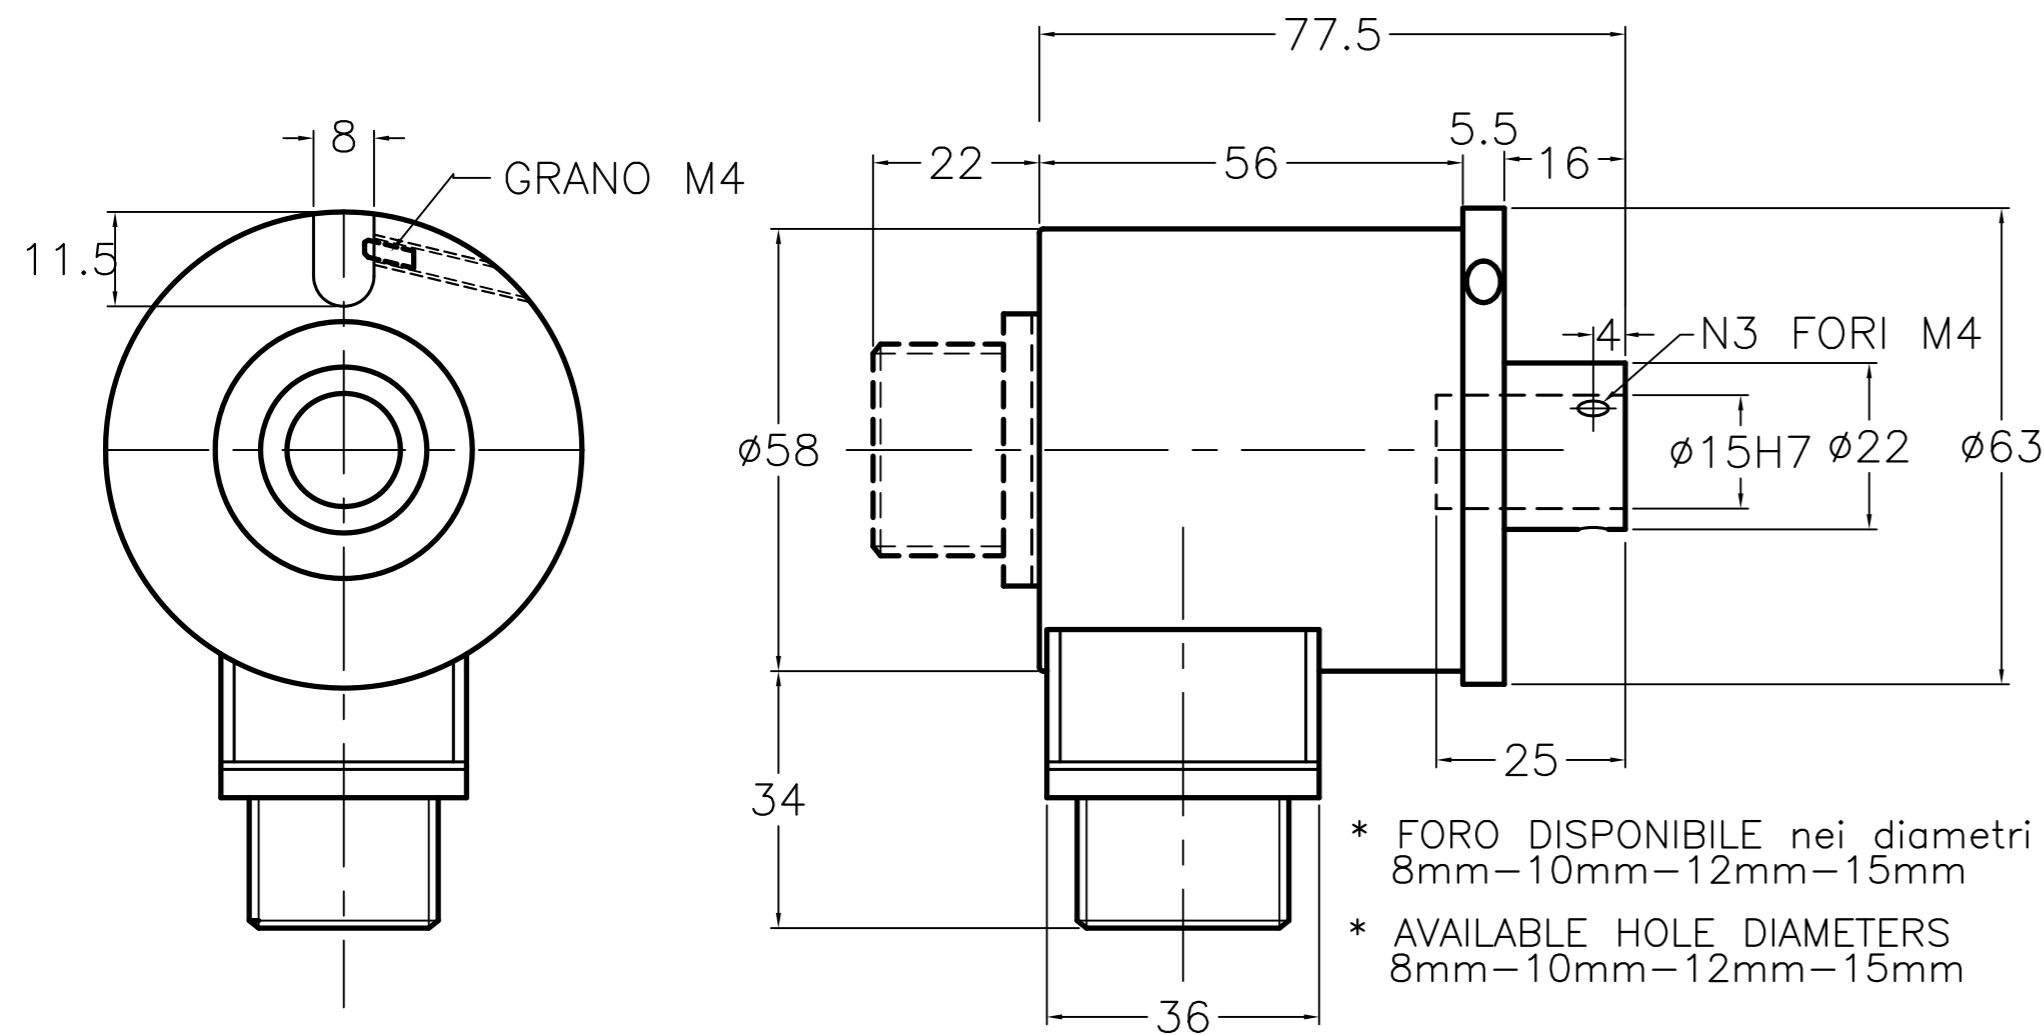

E410 uscita serracavo
E410 cable outlet

E410 uscita connettore 7 poli
E410 7pin connector outlet

E410 uscita connettore 10 poli
E410 10pin connector outlet

DISGNO N. M1027V	CODICE	SCALA 1:1	FOGLIO 1 di 1	SOSTITUITO DA	DATA	FIRMA	DISGNATO T.R.	DATA 4.12.96	SOFTWARE
DENOMINAZIONE E410 DIMENSIONI D'INGOMBRO		TOLL. ±0.1	MATER.	SOSTITUISCE	DATA	FIRMA	VISTO FILE	M1027V.DWG	
NOTE		DESCRIZIONE		DATA	FIRMA	 VIA VITTORIO VENETO, 4 20094 CORSICO (Milano) TEL. 024519561 FAX. 0245103406			
MODIFICHE									
CLIENTE									