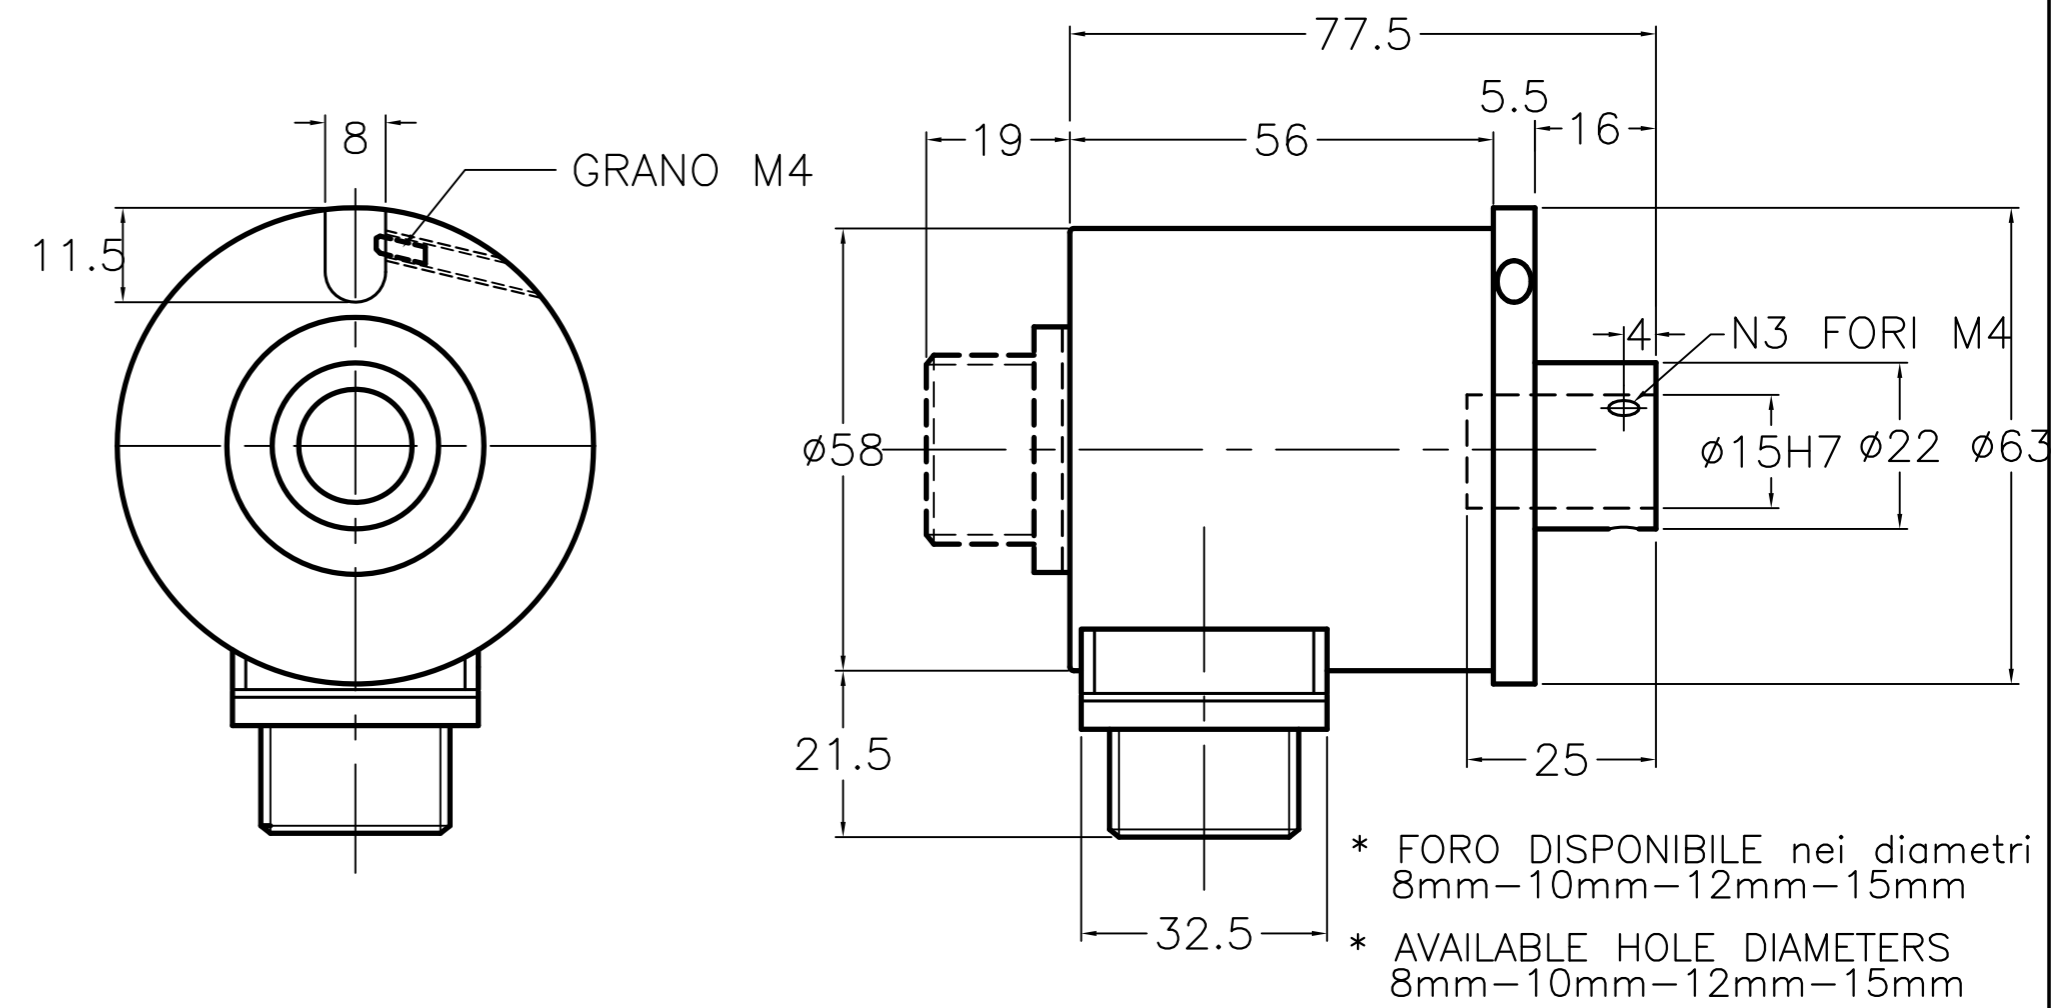

E410 uscita serracavo
E410 cable outlet

E410 uscita connettore 7 poli
E410 7pin connector outlet

E410 uscita connettore 10 poli
E410 10pin connector outlet

DISGNO N. M1027V	CODICE	SCALA 1:1	FOGLIO 1 di 1	SOSTITUITO DA	DATA	FIRMA	DISGNATO T.R.	DATA 4.12.96	SOFTWARE
DENOMINAZIONE E410 DIMENSIONI D'INGOMBRO		TOLL. ±0.1	MATER.	SOSTITUISCE	DATA	FIRMA	VISTO FILE	M1027V.DWG	
NOTE		DESCRIZIONE		DATA	FIRMA	 VIA VITTORIO VENETO, 4 20094 CORSICO (Milano) TEL. 024519561 FAX. 0245103406			
MODIFICHE									
CLIENTE									