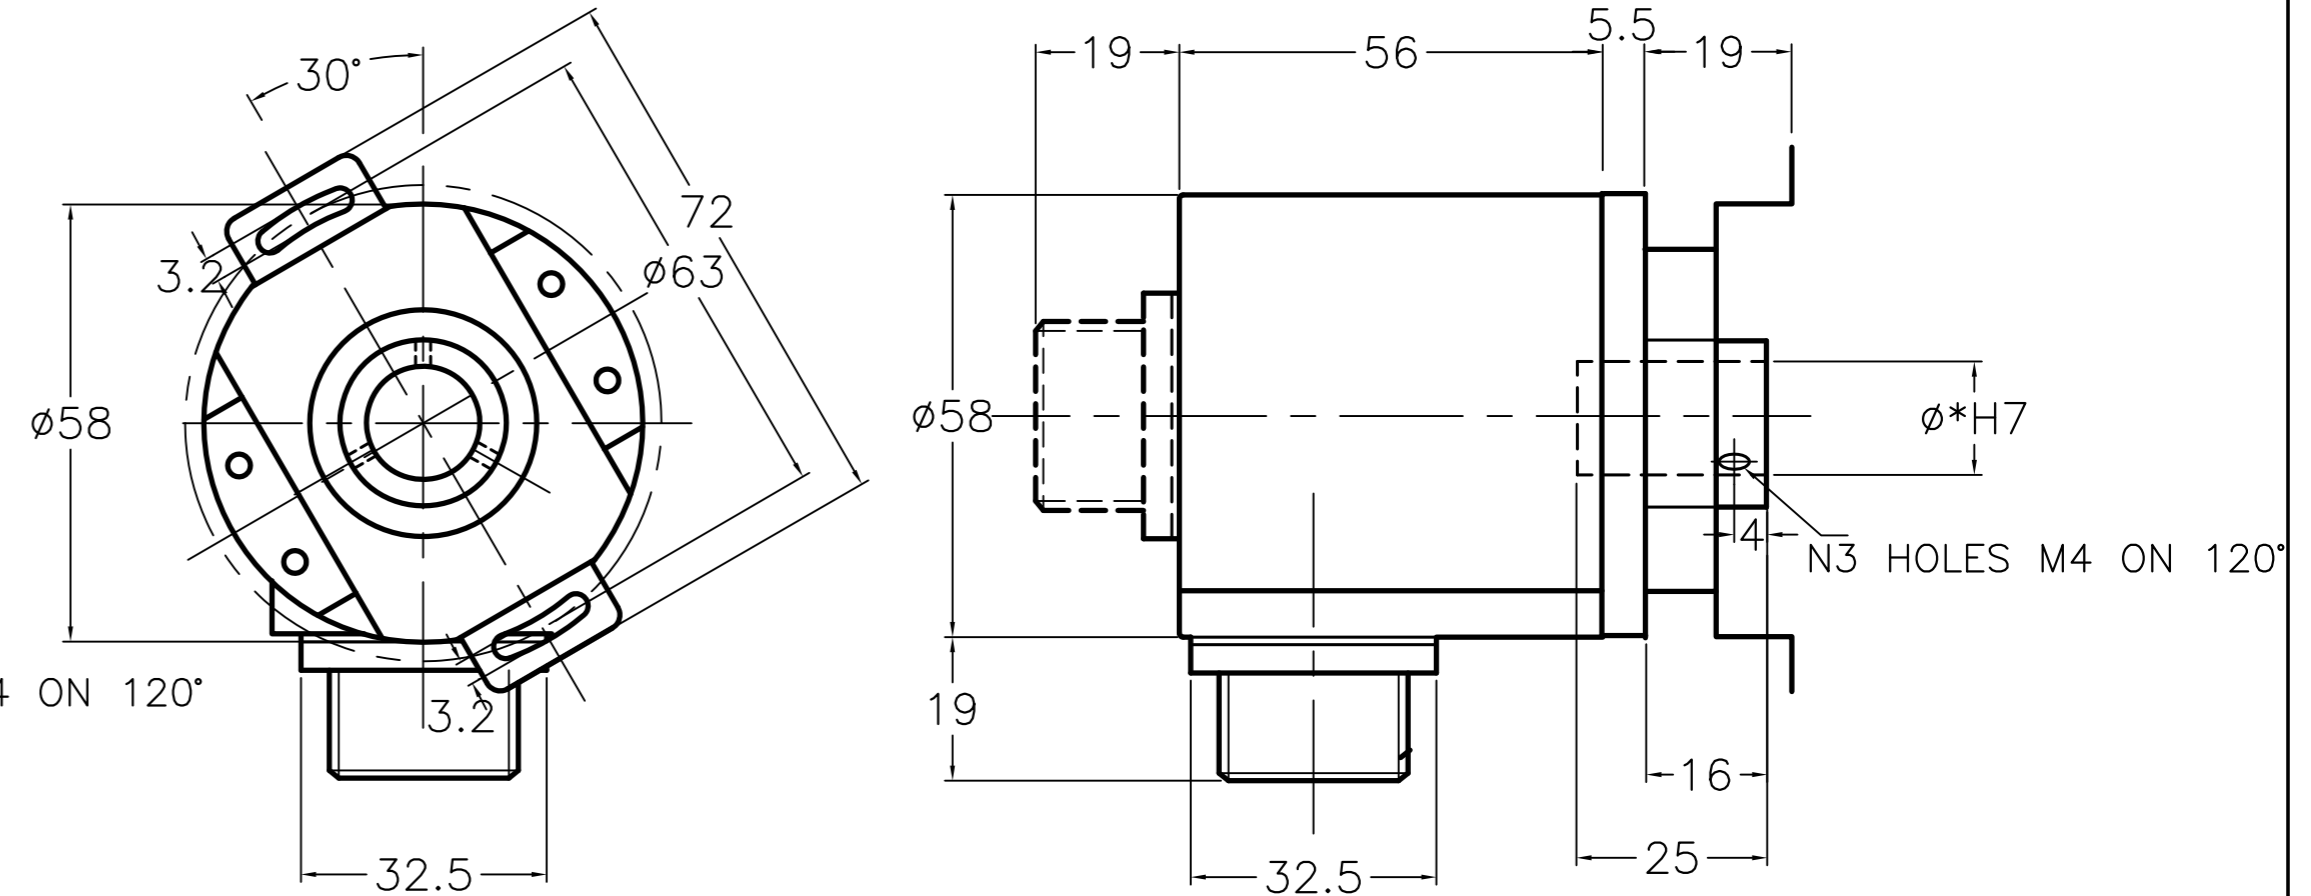

RE430 uscita serracavo  
RE430 cable outlet

\* FORO DISPONIBILE NEI DIAMETRI/AVAILABLE HOLLOW SHAFT DIAMETER  
8mm - 10mm - 12mm - 14mm - 15mm

RE430 uscita connettore 7 poli  
RE430 7pin connector outlet

\* FORO DISPONIBILE NEI DIAMETRI/AVAILABLE HOLLOW SHAFT DIAMETER  
8mm - 10mm - 12mm - 14mm - 15mm

RE430 uscita connettore 10 poli  
RE430 10pin connector outlet

\* FORO DISPONIBILE NEI DIAMETRI/AVAILABLE HOLLOW SHAFT DIAMETER  
8mm - 10mm - 12mm - 14mm - 15mm

DISEGNO N.	CODICE	SCALA	FOGLIO	SOSTITUITO DA	DATA	FIRMA	DISEGNATO	DATA	SOFTWARE
M1485V		1:1	1 di 1				T.R.	4.4.12	
DENOMINAZIONE		TOLL.	MATER.	SOSTITUISCE	DATA	FIRMA	VISTO	FILE	
RE430 DIMENSIONI D'INGOMBRO		$\pm 0.1$						M1485V.DWG	
NOTE		DESCRIZIONE		DATA	FIRMA				
CLIENTE		MODIFICHE							