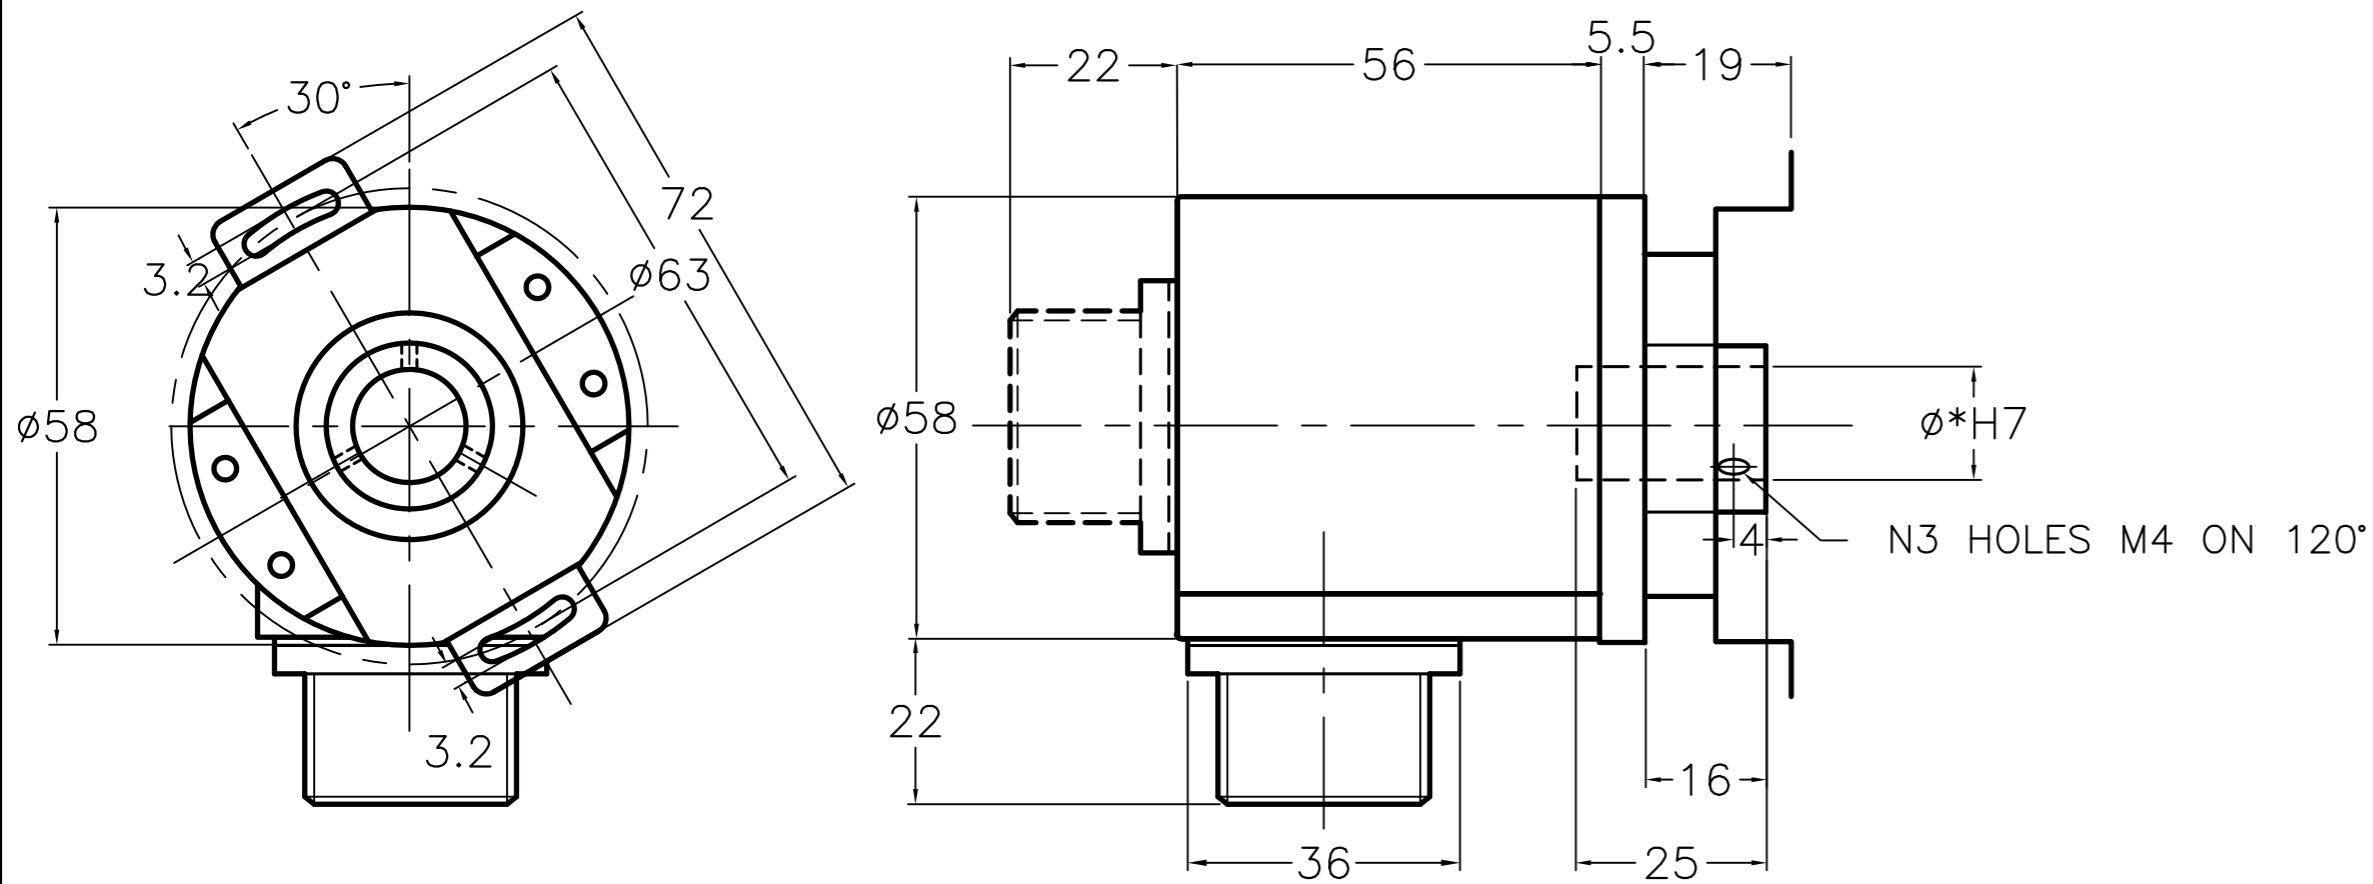

RE430 uscita serracavo  
RE430 cable outlet

\* FORO DISPONIBILE NEI DIAMETRI/AVAILABLE HOLLOW SHAFT DIAMETER  
8mm - 10mm - 12mm - 14mm - 15mm

RE430 uscita connettore 7 poli  
RE430 7pin connector outlet

\* FORO DISPONIBILE NEI DIAMETRI/AVAILABLE HOLLOW SHAFT DIAMETER  
8mm - 10mm - 12mm - 14mm - 15mm

RE430 uscita connettore 10 poli  
RE430 10pin connector outlet

\* FORO DISPONIBILE NEI DIAMETRI/AVAILABLE HOLLOW SHAFT DIAMETER  
8mm - 10mm - 12mm - 14mm - 15mm

DISEGNO N.	CODICE	SCALA	FOGLIO	SOSTITUITO DA	DATA	FIRMA	DISEGNATO	DATA	SOFTWARE
M1485V		1:1	1 di 1				T.R.	4.4.12	
DENOMINAZIONE		TOLL.	MATER.	SOSTITUISCE	DATA	FIRMA	VISTO	FILE	
RE430 DIMENSIONI D'INGOMBRO		$\pm 0.1$						M1485V.DWG	
NOTE		DESCRIZIONE		DATA	FIRMA				
CLIENTE		MODIFICHE							