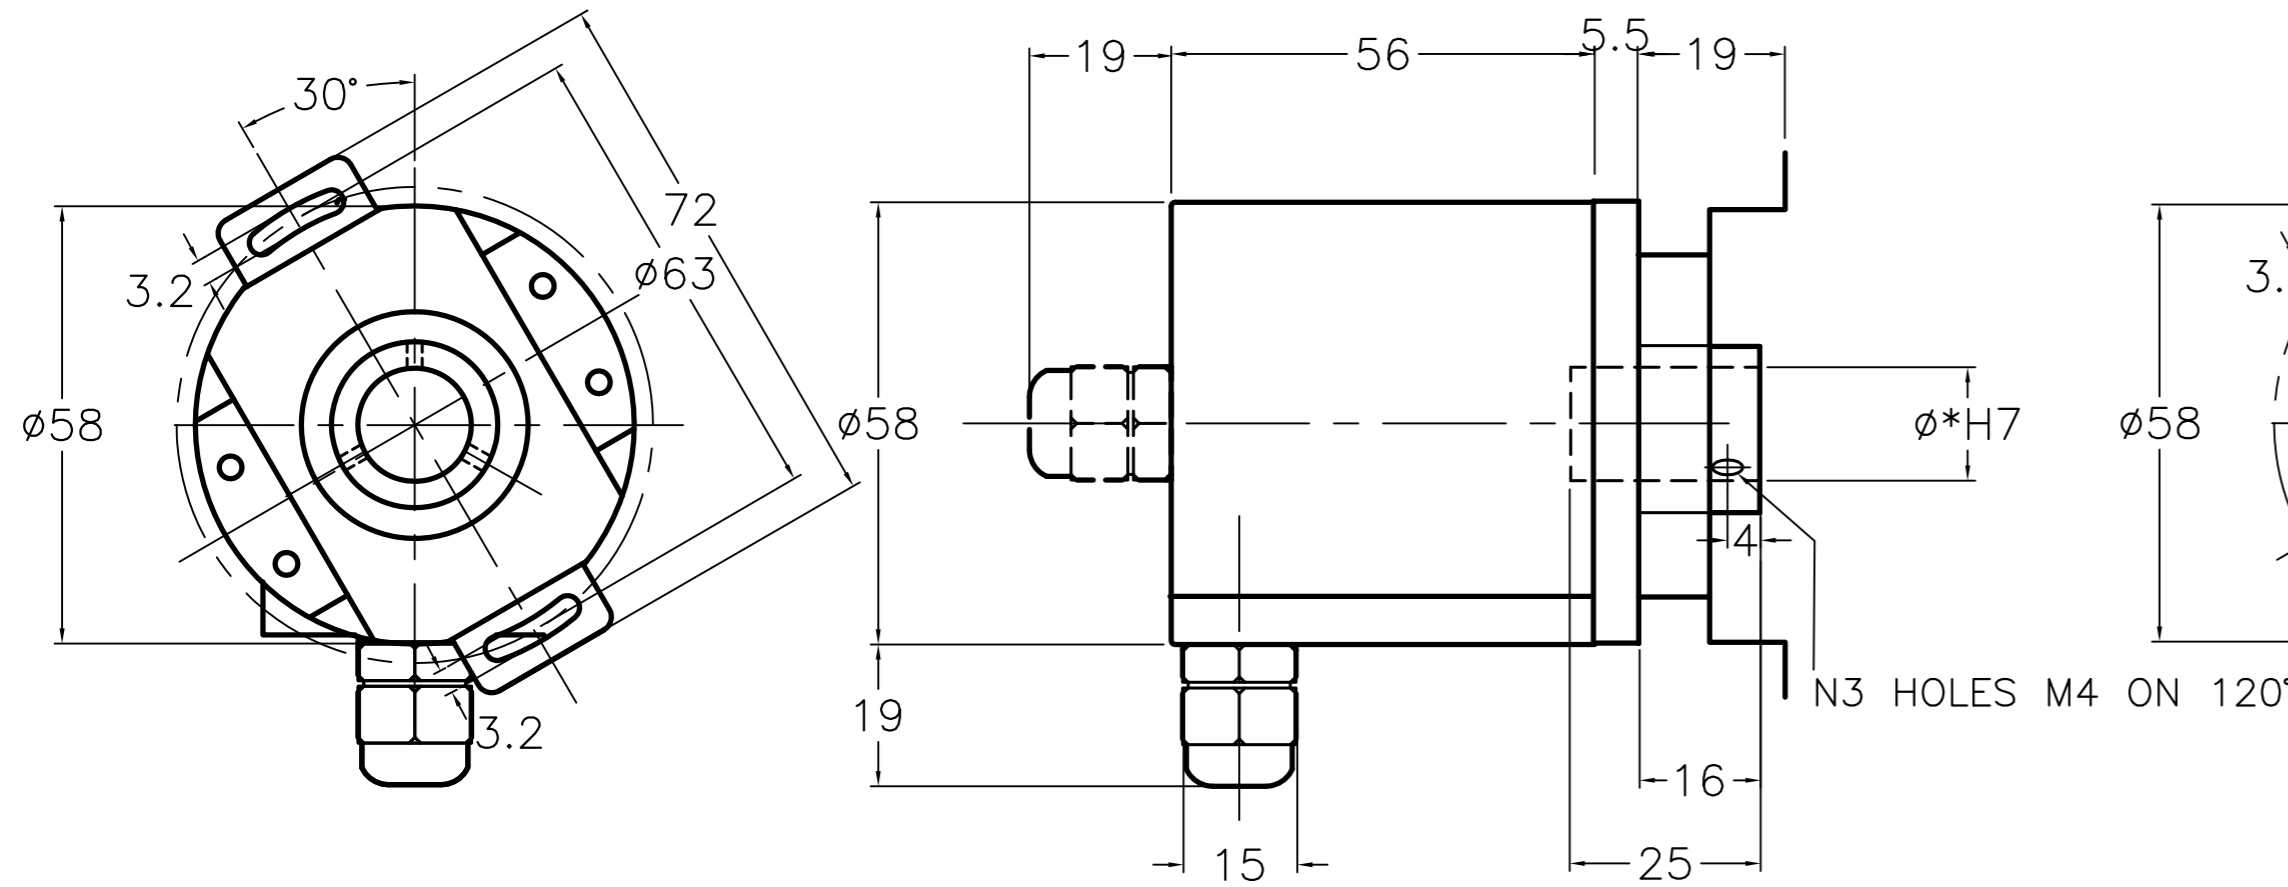

RE430 uscita serracavo  
RE430 cable outlet

\* FORO DISPONIBILE NEI DIAMETRI/AVAILABLE HOLLOW SHAFT DIAMETER  
8mm - 10mm - 12mm - 14mm - 15mm

RE430 uscita connettore 7 poli  
RE430 7pin connector outlet

\* FORO DISPONIBILE NEI DIAMETRI/AVAILABLE HOLLOW SHAFT DIAMETER  
8mm - 10mm - 12mm - 14mm - 15mm

RE430 uscita connettore 10 poli  
RE430 10pin connector outlet

\* FORO DISPONIBILE NEI DIAMETRI/AVAILABLE HOLLOW SHAFT DIAMETER  
8mm - 10mm - 12mm - 14mm - 15mm

DISEGNO N.	CODICE	SCALA	FOGLIO	SOSTITUITO DA	DATA	FIRMA	DISEGNATO	DATA	SOFTWARE
M1485V		1:1	1 di 1				T.R.	4.4.12	
DENOMINAZIONE		TOLL.	MATER.	SOSTITUISCE	DATA	FIRMA	VISTO	FILE	
RE430 DIMENSIONI D'INGOMBRO		$\pm 0.1$						M1485V.DWG	
NOTE		DESCRIZIONE		DATA	FIRMA				
CLIENTE		MODIFICHE							